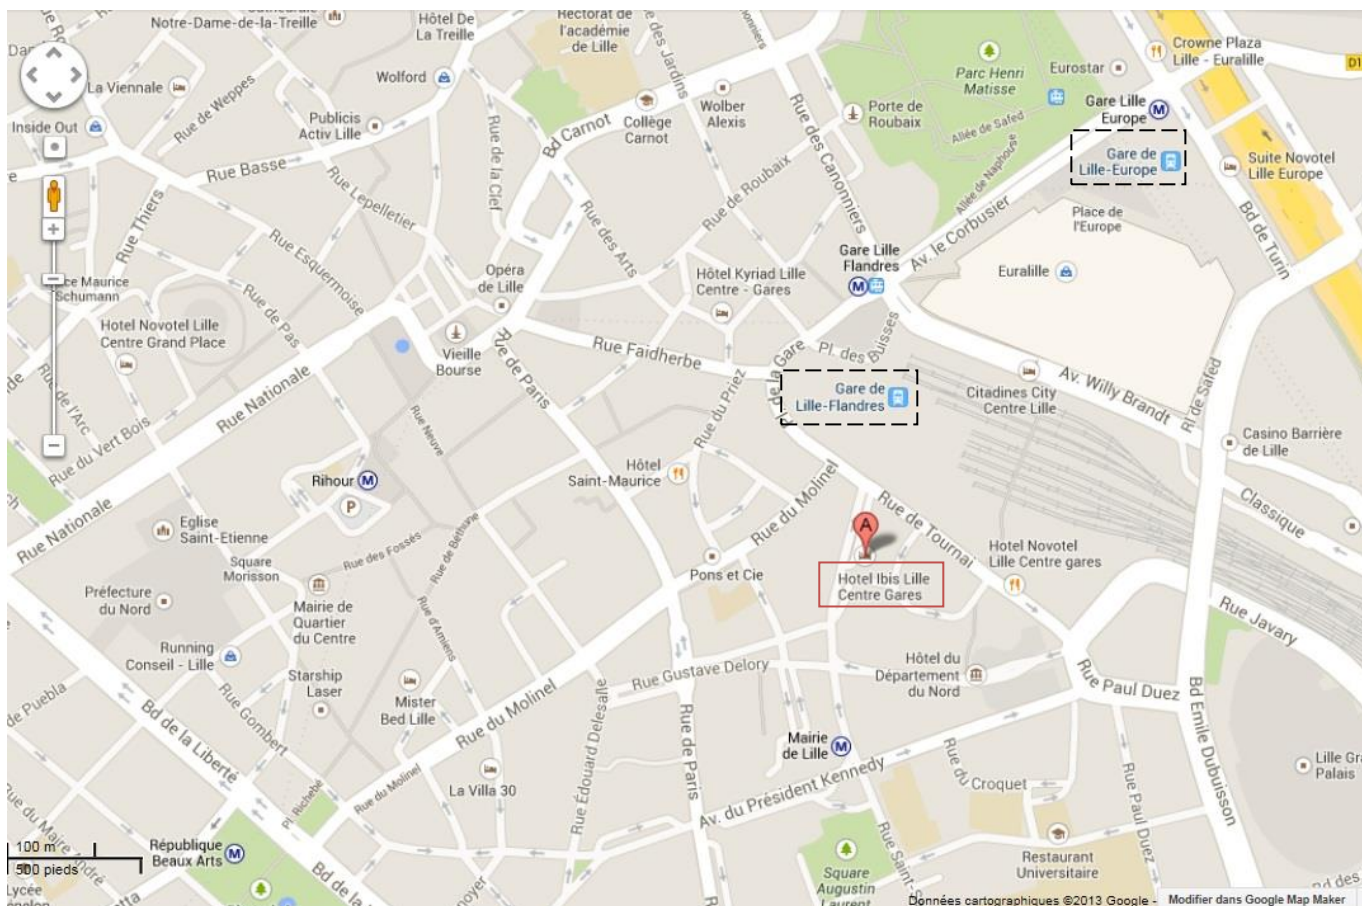

PLAN DE LILLE : localisation des 2 gares de Lille et du point de rendez-vous si vous prenez la navette AGLAE

Point de rendez-vous pour la navette : [Hôtel ibis Lille Centre Gares](#) 29, Av Charles St-Venant 59000 Lille

A bientôt !

Association Générale des Laboratoires d'Analyses et d'Essais
Adresse postale : Parc des Pyramides - 427 rue des Bourreliers
59 320 Hallennes-lez-Haubourdin
☎ +33 (0)3 20 16 91 40 📠 + 33(0)3 20 16 91 41
contact@association-aglae.fr - www.association-aglae.fr