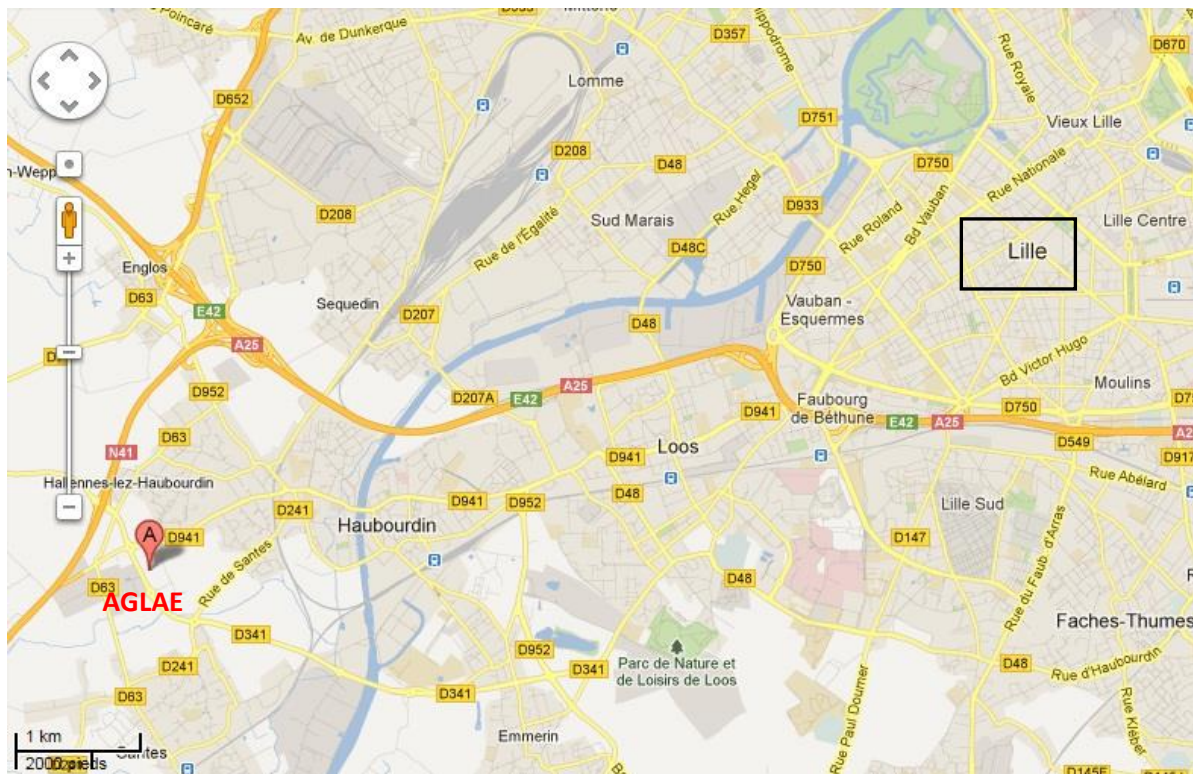

En voiture

Prendre l'**A25/E42** en direction de **Calais/Dunkerque/Lille-Sud**
Prendre la sortie **7** vers **Béthune/Haubourdin/Santes/La Bassée**
Rejoindre la **N41**
Prendre la sortie **D207** en direction de **Haubourdin/Hallennes-lez-Haubourdin/Santes/Erquinghem-le-Sec**
Au rond-point, prendre la **3^e** sortie sur **D207**
Au rond-point suivant, prendre la **2^e** sortie sur **Rue du Port de Santes/D341**
Au rond-point suivant, prendre la **3^e** sortie
Votre destination se trouvera sur la gauche
Environ 20 minutes de Lille

En "navette AGLAE" : mise à disposition gratuite pour chaque journée de formation

Départ de Lille* vers AGLAE : 30 minutes avant le début de la formation

Retour sur Lille* après chaque journée de formation
(voir heure de fin sur description formations)

*Point de rendez-vous : hôtel ibis Lille Centre Gares
29, Av Charles St-Venant 59000 Lille (plan page suivante)

Pour tout autre horaire ou lieu, vous pouvez contacter par exemple :

Taxi Andrieux : 03 20 44 71 75
Taxi Union Lille : 03 20 06 06 06
EC taxi 59 : 06 03 74 32 19 / 06 60 24 63 10

SE LOGER

Nous vous conseillons de réserver un hôtel sur Lille (par exemple via le site [Booking](#) ou [hotels.com](#)).
(AGLAE est à une quinzaine de kilomètres du centre ville de Lille)

PLAN DE LILLE : localisation des 2 gares de Lille et du point de rendez-vous si vous prenez la navette AGLAE